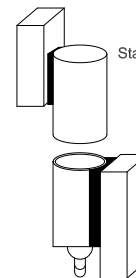

Optional Hinges

Barrel Hinges

2" x 3" x 4"
2 per gate
Stainless steel pin.